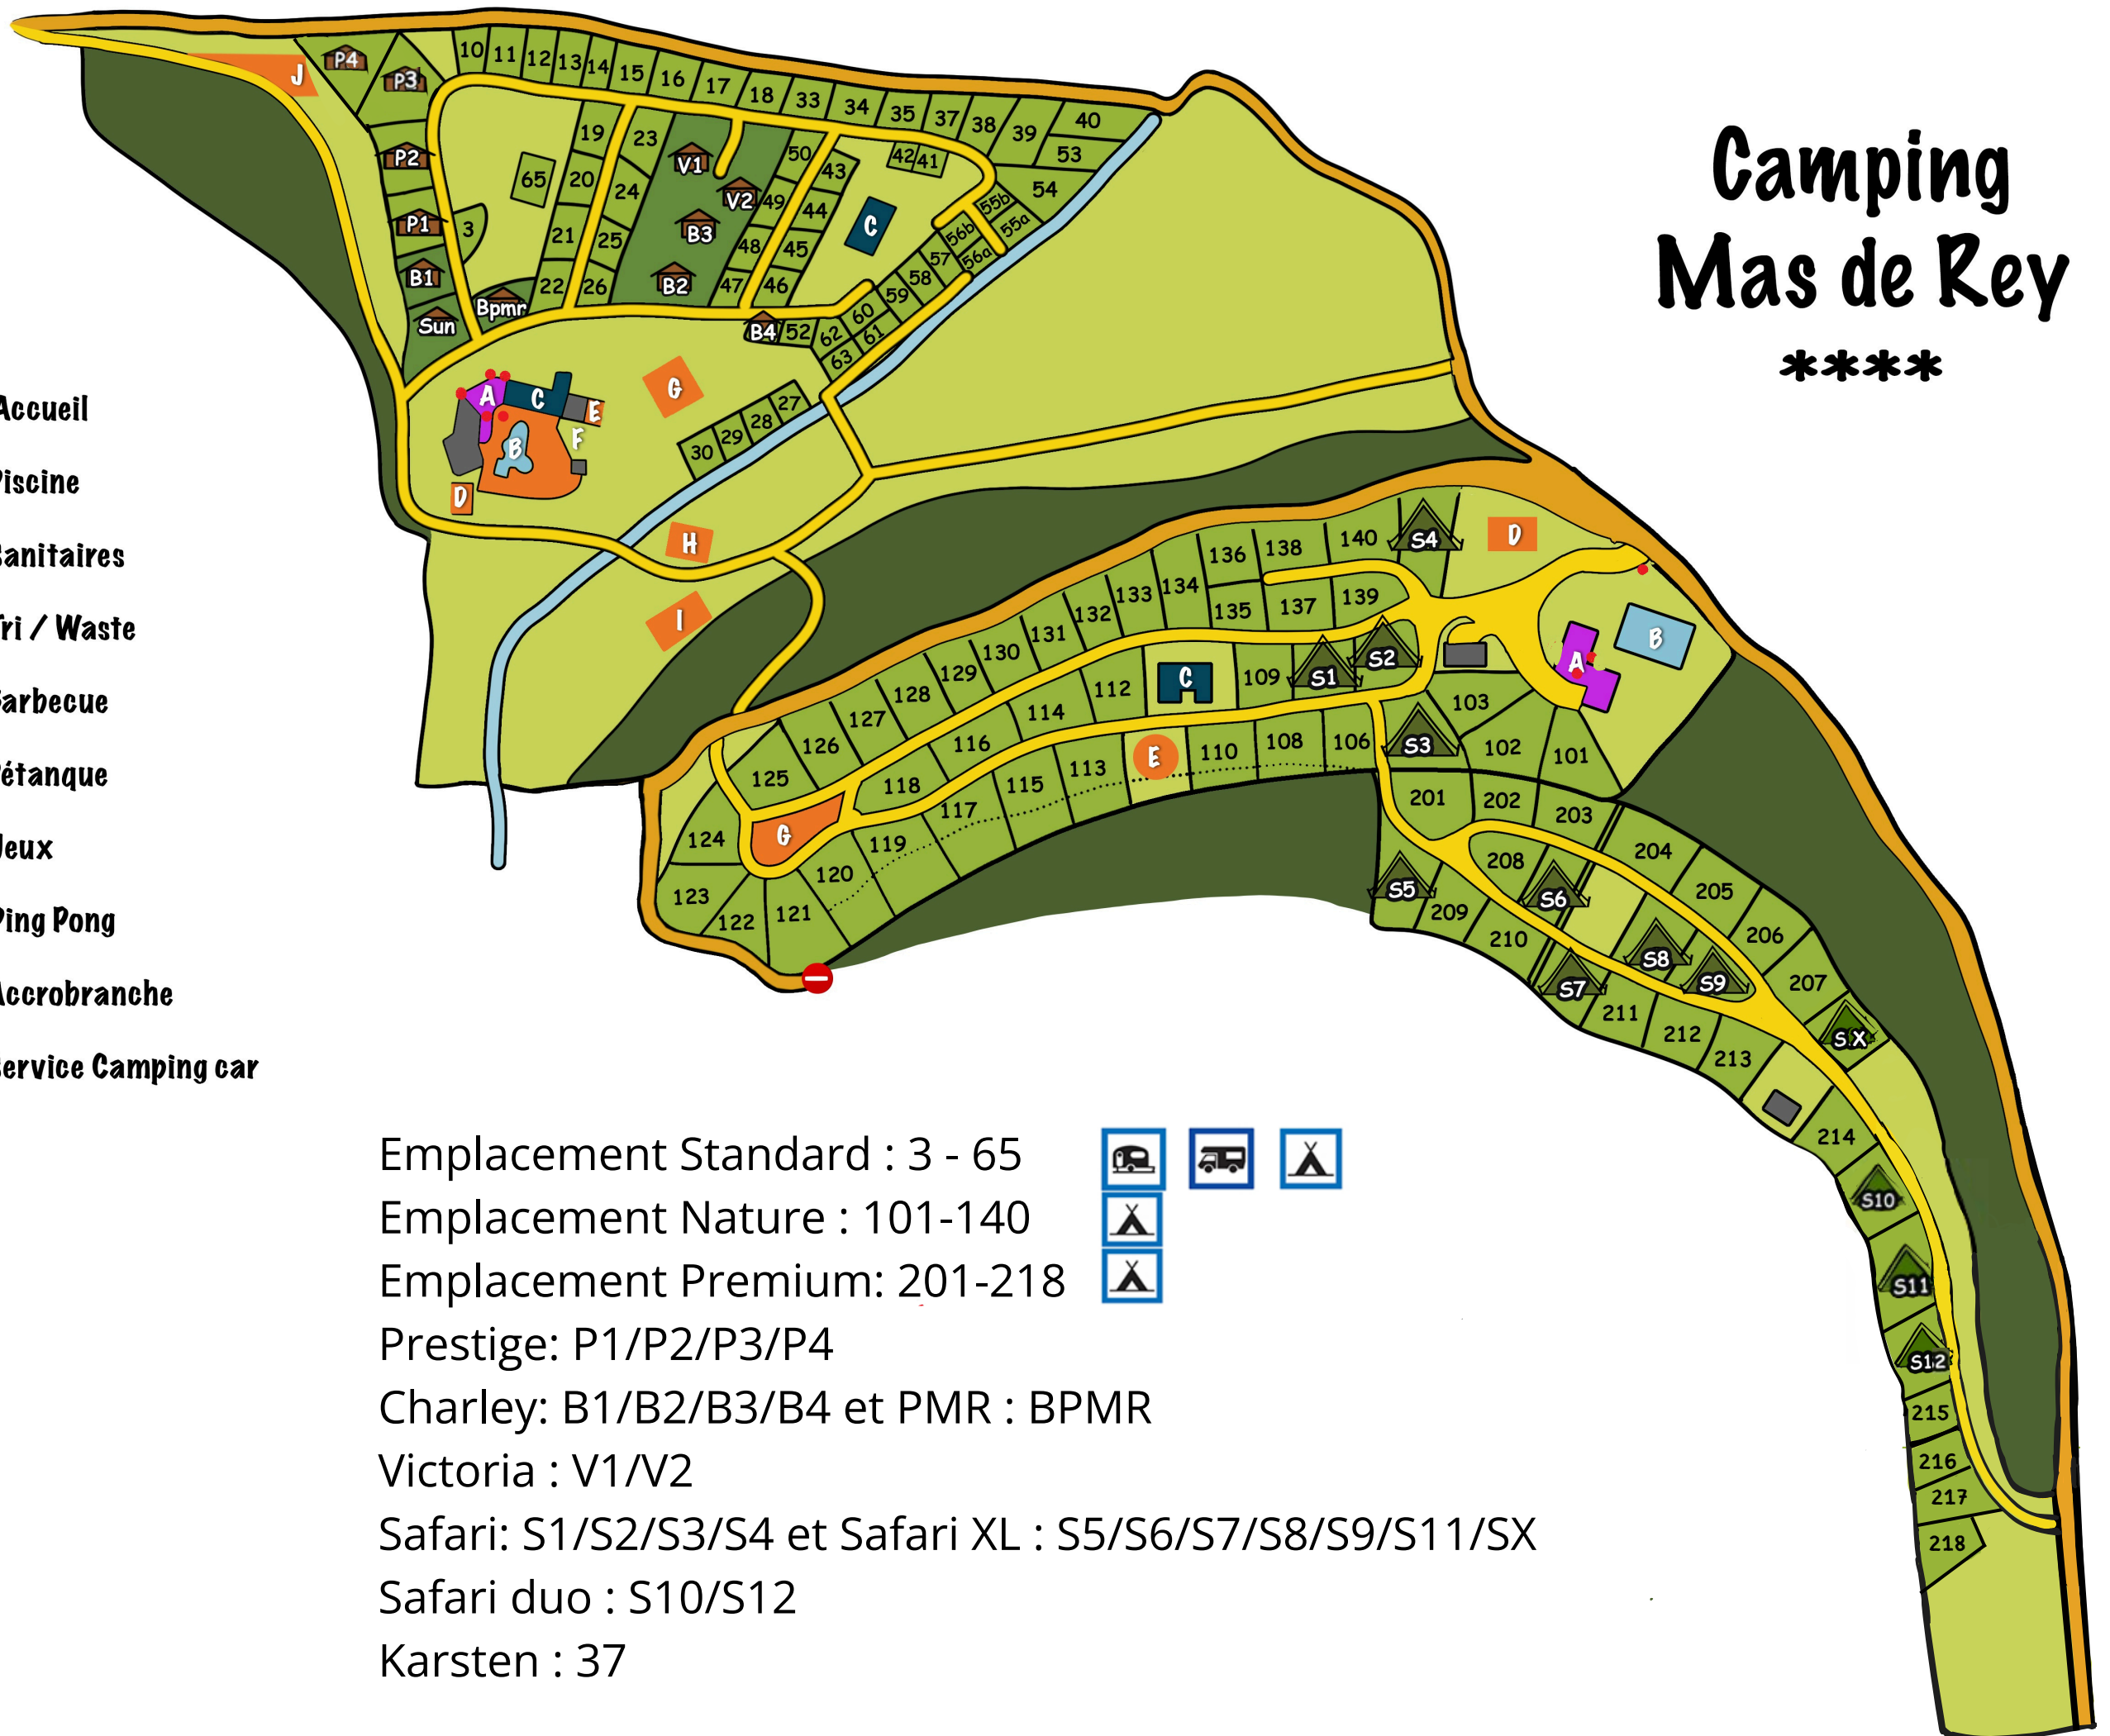

Camping Mas de Rey

-    - A - Accueil
-  - B - Piscine
-   - C - Sanitaires
-  - D - Tri / Waste
-  - E - Barbecue
-  - F - Pétanque
-  - G - Jeux
-  - H - Ping Pong
-  - I - Accrobranche
-  - J - Service Camping car

Emplacement Standard : 3 - 65

Emplacement Nature : 101-140

Emplacement Premium: 201-218

Prestige: P1/P2/P3/P4

Charley: B1/B2/B3/B4 et PMR : BPMR

Victoria : V1/V2

Safari: S1/S2/S3/S4 et Safari XL : S5/S6/S7/S8/S9/S11/SX

Safari duo : S10/S12

Karsten : 37